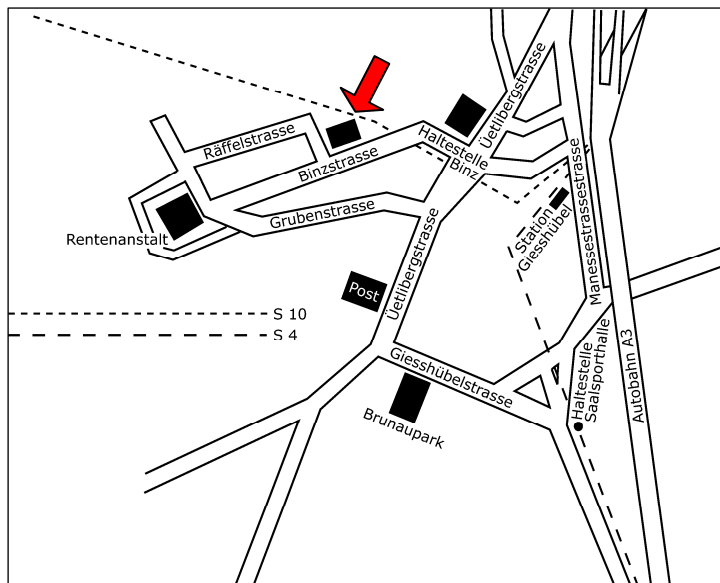

Anreise mit öffentlichen Verkehrsmitteln

SZU Linie S10

Ab Hauptbahnhof Zürich (Richtung Triemli-Uetliberg) ab Gleis 2. Zwei Stationen bis **Binz SZU**. Bei der oberen Barriere die Gleise überqueren und ca. 100 Meter der Binzstrasse entlang gehen.*

Bus (VBZ) Nr. 76

Ab Bahnhof Wiedikon bis **Räffelstrasse**. Bei der Haltestelle ca. 30 Meter zurückgehen bis Ecke Binzstrasse (Eckhaus).**

* Taktfahrplan: zwischen 6.06 - 8.56 Uhr/15.56 - 18.56 Uhr alle 10 Min., zw. 9.06 - 15.56 Uhr ca. alle 20 Min.

** Taktfahrplan: zwischen 5.47 - 19.51 Uhr, alle 10-15 Min.

Anreise mit privaten Verkehrsmitteln

Von Zürich City: dem Autobahnwegweiser Richtung Chur/Luzern folgen, Transit durch Stadt Zürich, unmittelbar vor Beginn der Autobahn (Rampe) rechts halten, Manessestrasse, bei Manesseplatz geradeaus, Uetlibergstrasse, vor der Barriere Binz SZU rechts in die Haldenstrasse, Binzstrasse.

Von St.Gallen/Flughafen: über die A1, dem Autobahnwegweiser Richtung Chur/Luzern folgen, Transit durch Stadt Zürich, unmittelbar vor Beginn der Autobahn (Rampe) rechts halten, Manessestrasse, bei Manesseplatz geradeaus, Uetlibergstrasse, vor der Barriere Binz SZU rechts in die Haldenstrasse, Binzstrasse.

Von Bern/Basel: über die A1/A3, dem Autobahnwegweiser Richtung Chur/Luzern folgen, Transit durch Stadt Zürich, unmittelbar vor Beginn der Autobahn (Rampe) rechts halten, Manessestrasse, bei Manesseplatz geradeaus, Uetlibergstrasse, vor der Barriere Binz SZU rechts in die Haldenstrasse, Binzstrasse.

Von Luzern/Chur: über die A3, Ausfahrt Zürich-Brunau, der Allmendstrasse Richtung Zürich Albisgütli (Saalsporthalle) folgen, links in die Giesshübelstrasse, bei der Verzweigung Uetlibergstrasse rechts, nach dem Bahnübergang Binz SZU direkt links in die Haldenstrasse, Binzstrasse.

Beschränkte Anzahl Besucherparkplätze vor dem Haus an der Binzstrasse vorhanden. Öffentliche Parkplätze entlang Binzstrasse/ Räfelstrasse